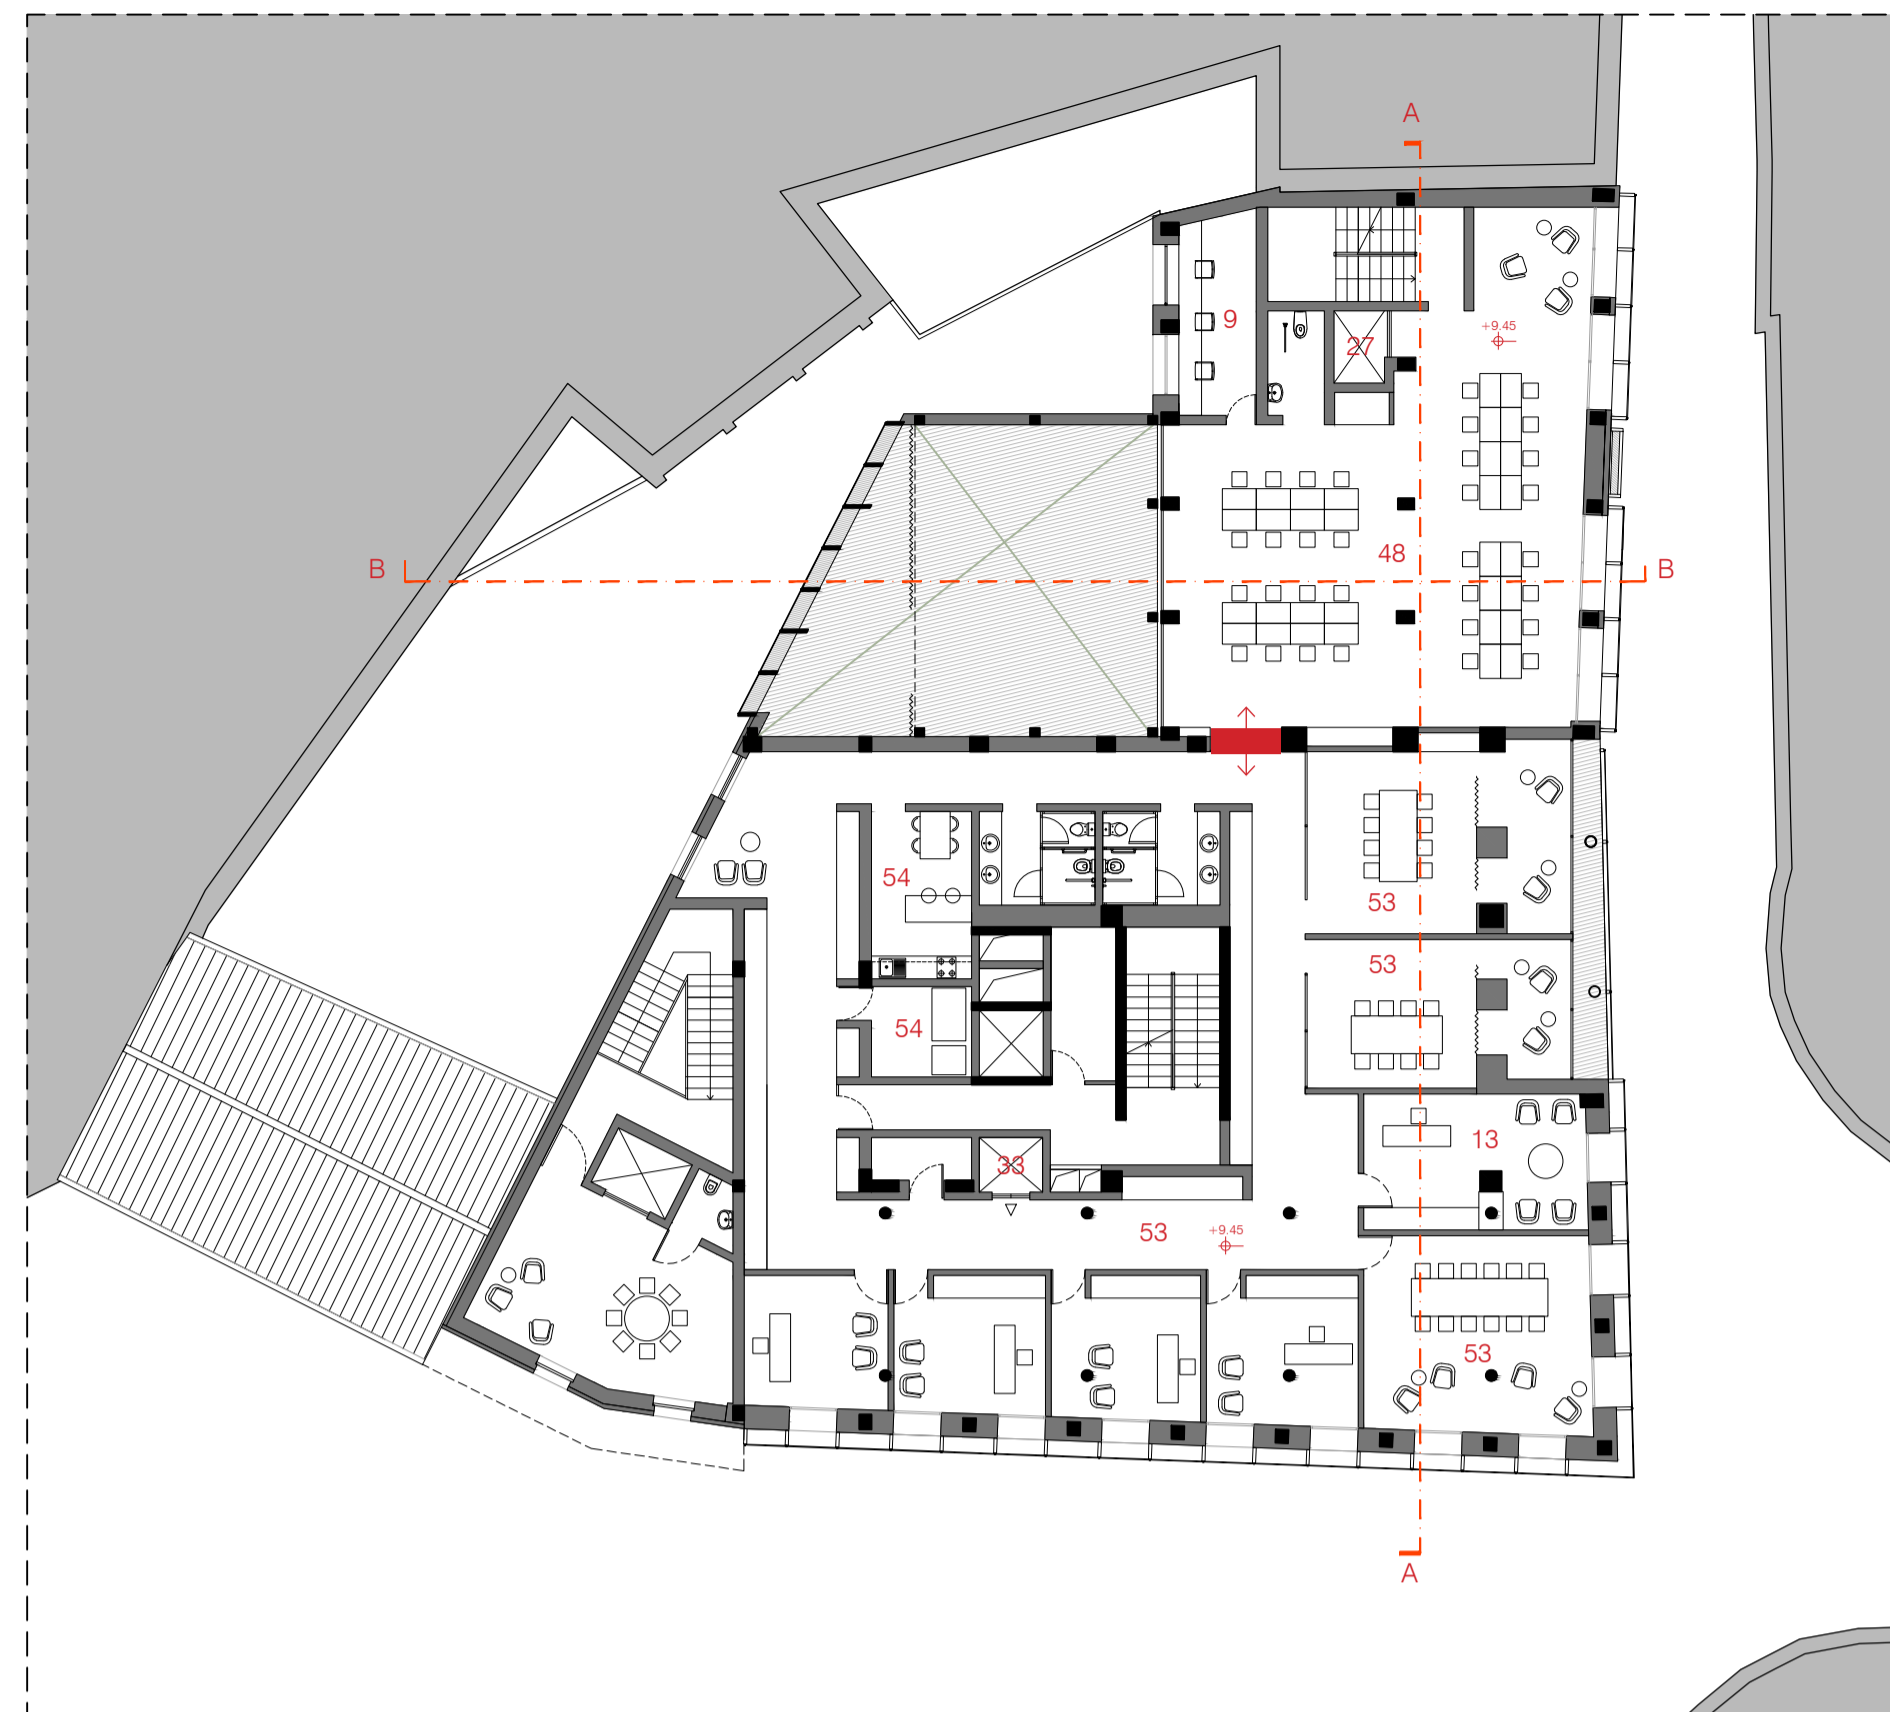

Pianta 2 Ufficio