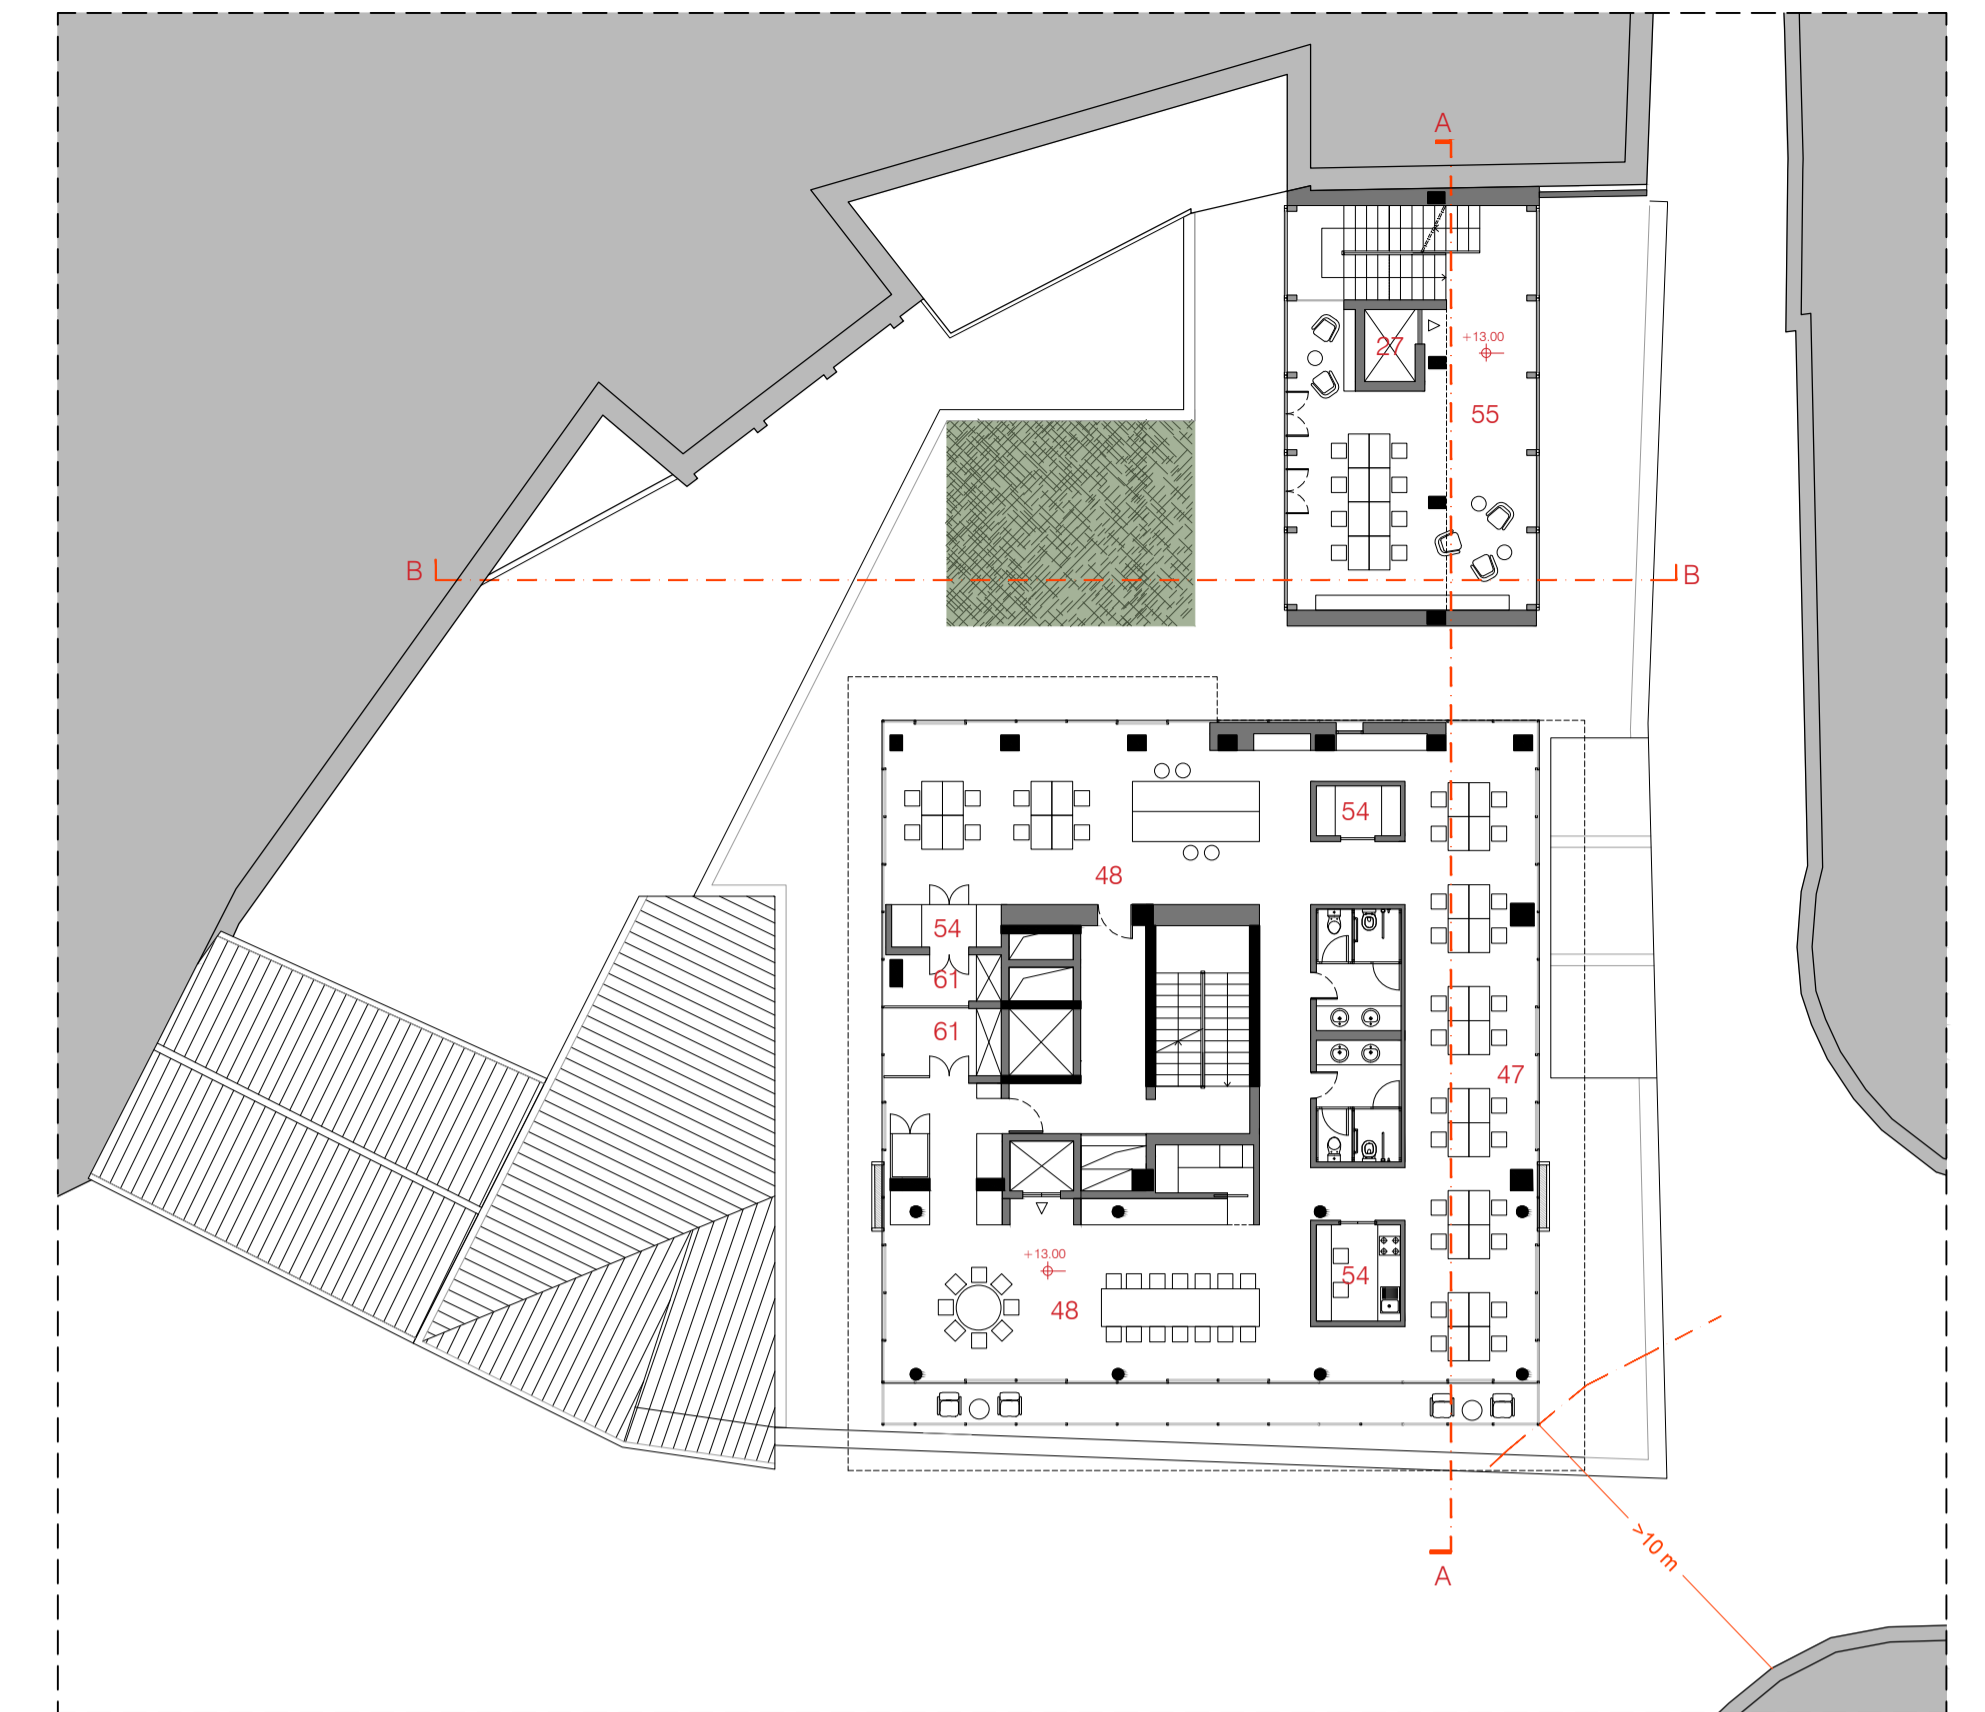

Pianta 3 Ipotesi variante uffici

- 46 Spazi di foresteria e residenza temporanea
- 47 Spazi di Co-Working
- 48 Spazi di Shared Offices
- 49 Sala meeting polivalente accessibile da entrambi gli spazi direzionali A e B
- 50 Spazi per uffici open space
- 51 Sala meeting
- 52 Spazio break / caffè
- 53 Spazi per uffici tradizionali
- 54 Spazi di servizio per gli uffici (kitchenette/ print room)
- 55 Spazio ricerca a disposizione della unità commerciale