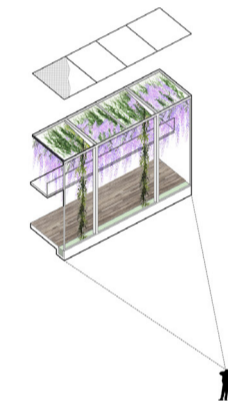

Camellia sasanqua
Osmanthus fragrans

Serra - via delle orsole