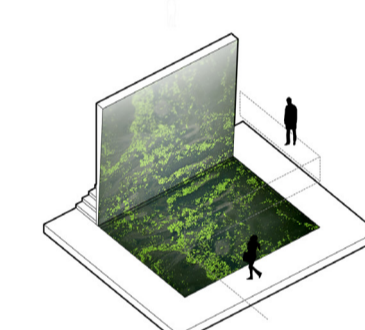

Vasca idroponica con ninfee, patio al piano -1