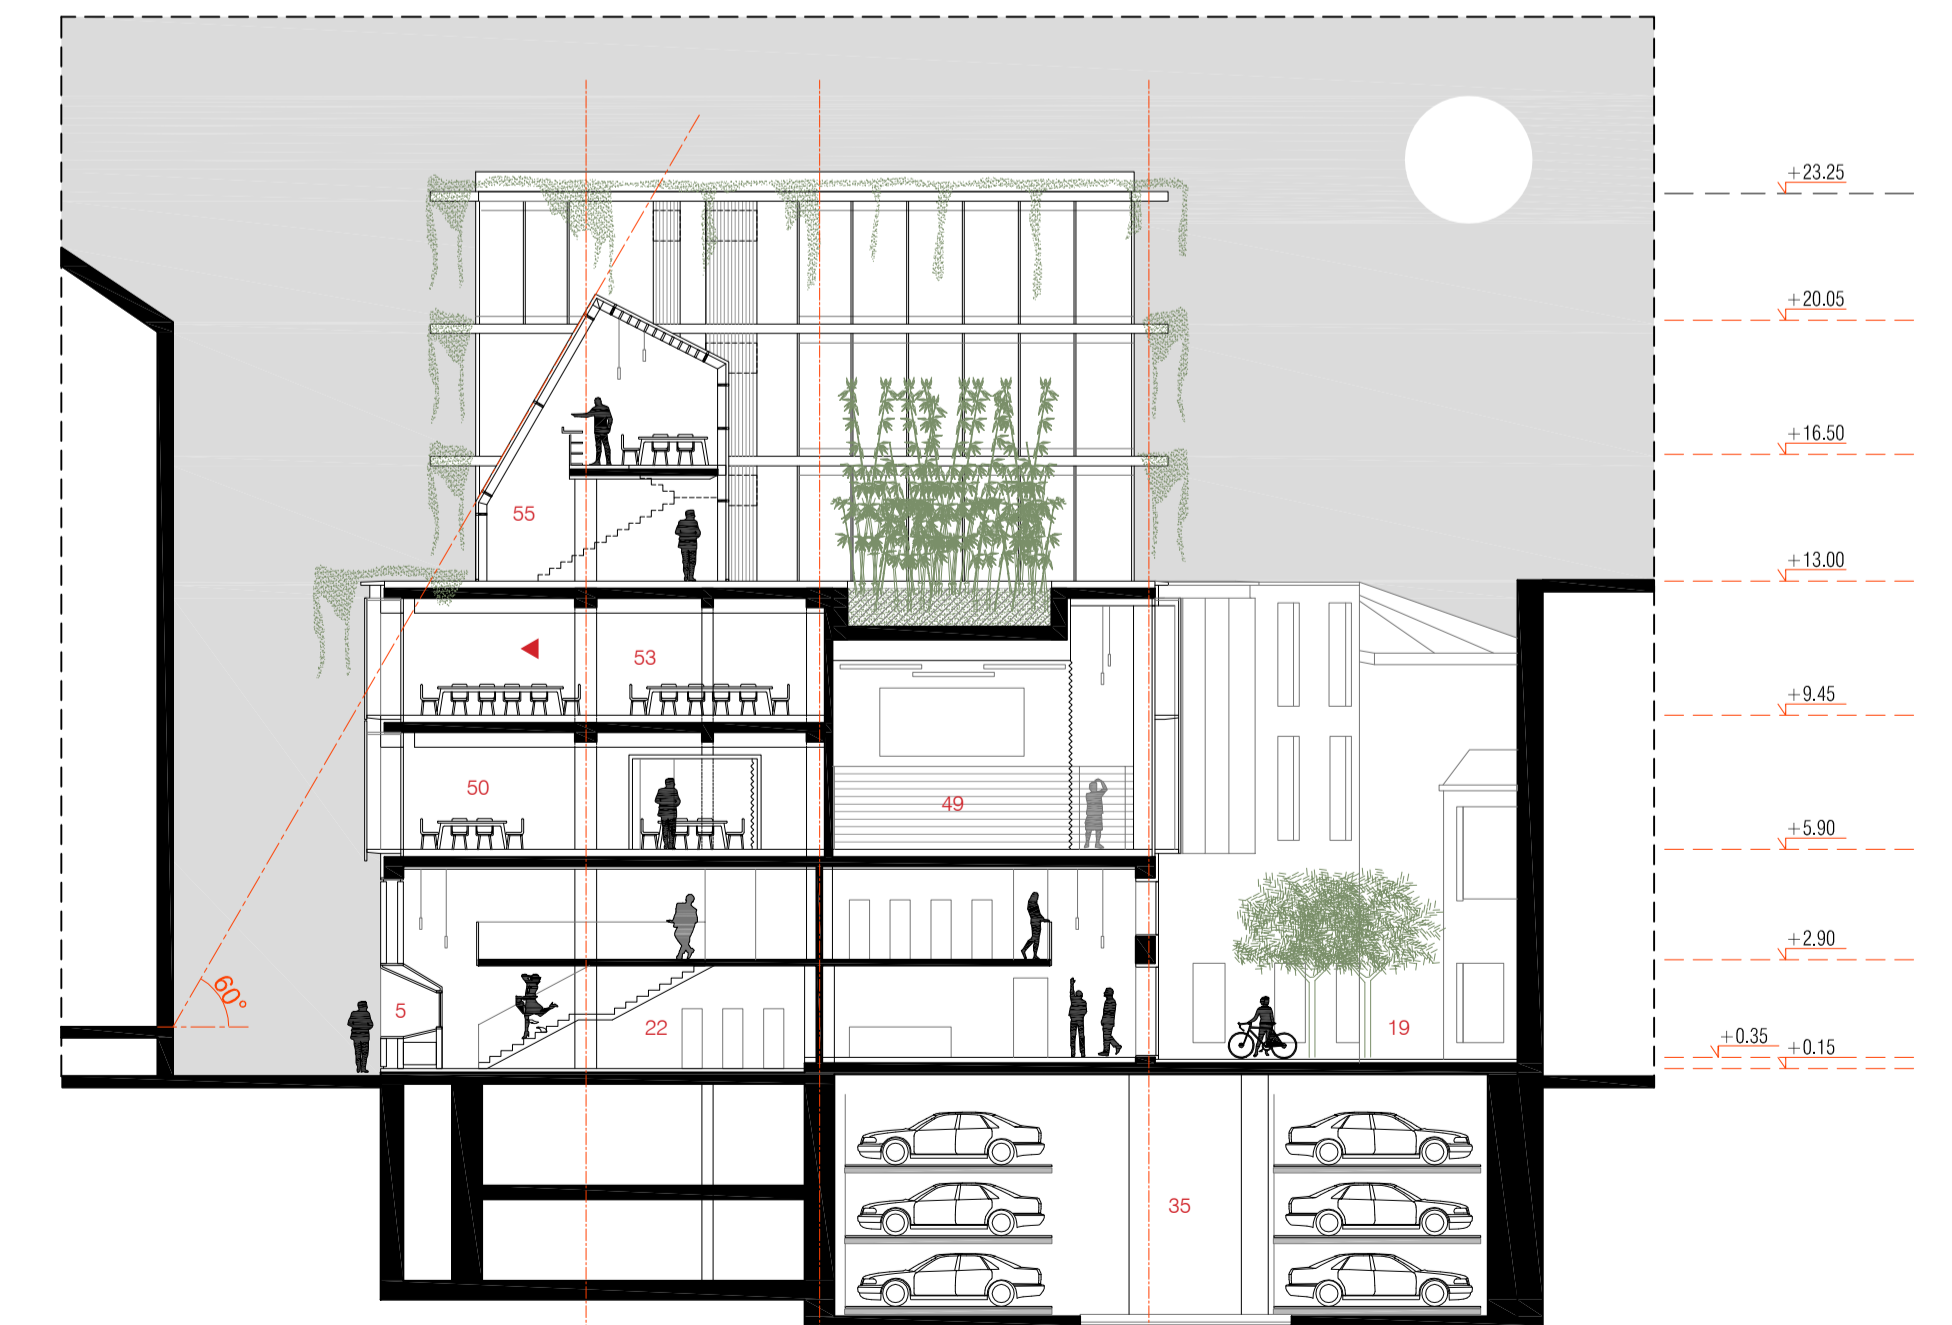

Sezione BB - 1:200