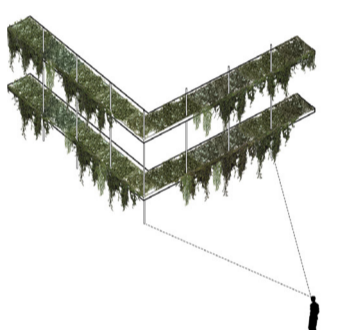

- 46 Spazi di foresteria e residenza temporanea
- 47 Spazi di Co-Working
- 48 Spazi di Shared Offices
- 49 Sala meeting polivalente accessibile da entrambi gli spazi direzionali A e B
- 50 Spazi per uffici open space
- 51 Sala meeting
- 52 Spazio break / caffè
- 53 Spazi per uffici tradizionali
- 54 Spazi di servizio per gli uffici (kitchenette/ print room)
- 55 Spazio ricerca a disposizione della unità commerciale

Siepi lineari - vicolo santa maria alla porta

Siepi Piazza

Camellia sasanqua
Osmanthus fragrans

Serra - via delle orsole

Rampicanti facciata (70%)

Wisteria japonica
Wisteria macrobotrys
Wisteria sinensis

Pareti verdi

Rampicanti facciata (30%)

Parthenocissus tricuspidata

Mensole (ombra)

Vasca idroponica con ninfee, patio al piano -1

Mensole (sole)

Alzooidea
Delosperma
Sesuvioidea

Mensole (sole)

Tetragonioidea
Trichodiadema