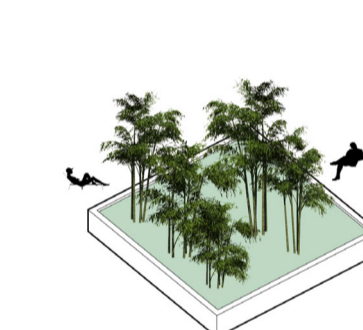

- 46 Spazi di foresteria e residenza temporanea
- 47 Spazi di Co-Working
- 48 Spazi di Shared Offices
- 49 Sala meeting polivalente accessibile da entrambi gli spazi direzionali A e B
- 50 Spazi per uffici open space
- 51 Sala meeting
- 52 Spazio break / caffè
- 53 Spazi per uffici tradizionali
- 54 Spazi di servizio per gli uffici (kitchenette/ print room)
- 55 Spazio ricerca a disposizione della unità commerciale

Siepi lineari - vicolo santa maria alla porta

Siepi Piazza

Camellia sasanqua
Osmanthus fragrans

Serra - via delle orsole

Rampicanti facciata (70%)

Wisteria japonica
Wisteria macrobotrys
Wisteria sinensis

Pareti verdi

Rampicanti facciata (30%)

Parthenocissus tricuspidata

Mensole (ombra)

Vasca idroponica con ninfee, patio al piano -1

Mensole (sole)

Alzooidea
Delosperma
Sesuvioidea

Mensole (sole)

Tetragonioidea
Trichodiadema